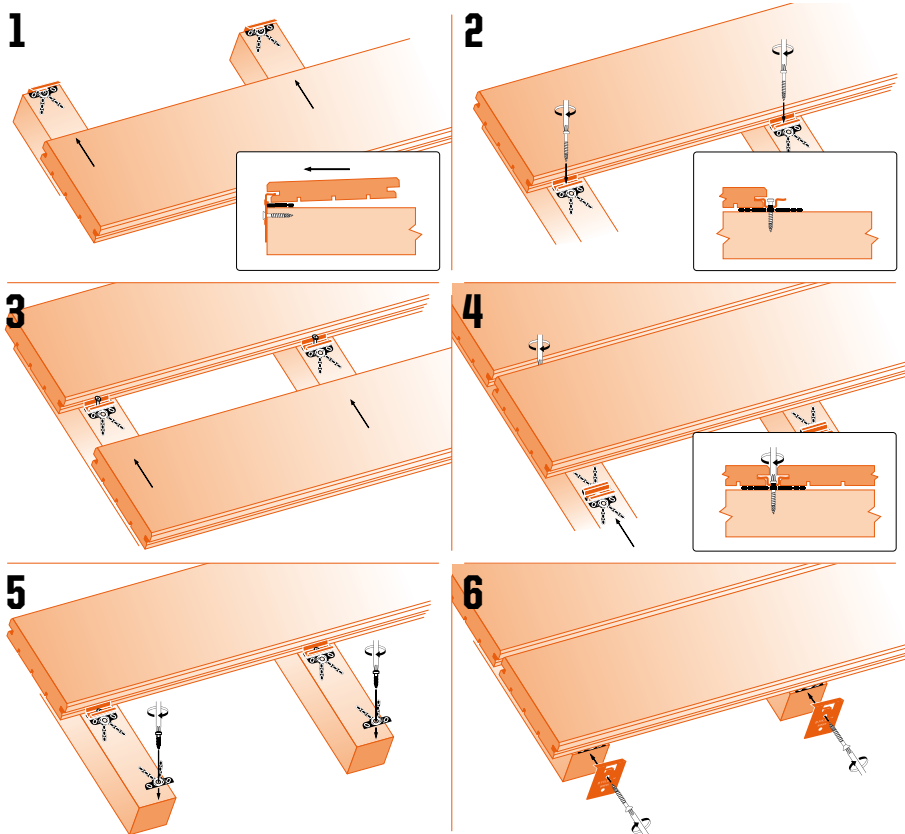

Montage B-Fix