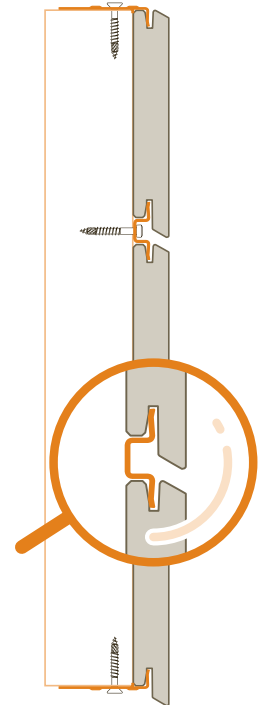

Gevelbekleding

PLUS