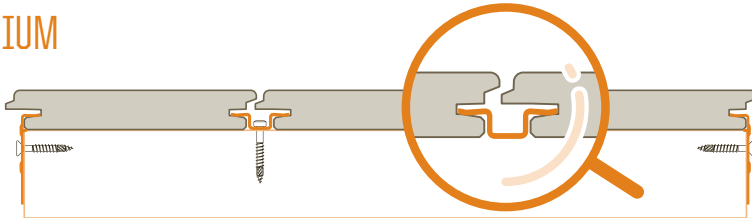

variabele hoogte en breedte van plank

tal van erkende schavers

herprofilering naar Classic-profiel mogelijk

PROFIELEN

Terras

CLASSIC

PLUS

PREMIUM