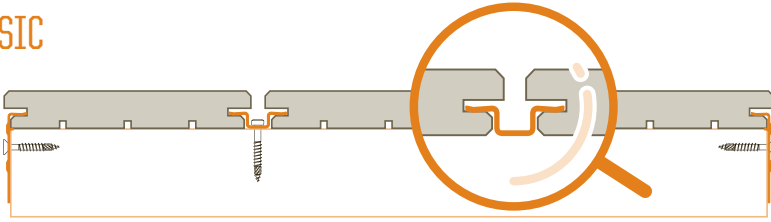

Classic

Plus

Premium

Eigenschappen

B-Fix: 1 bevestigingssysteem voor 3 houten profielen

terras- en gevelbekledingsprofielen

specifieke B-Fix-profielen

aangepast aan de meeste houtsoorten

variabele hoogte en breedte van plank

tal van erkende schavers

herprofilering naar Classic-profiel mogelijk

PROFIELEN

Terras

CLASSIC

PLUS

PREMIUM